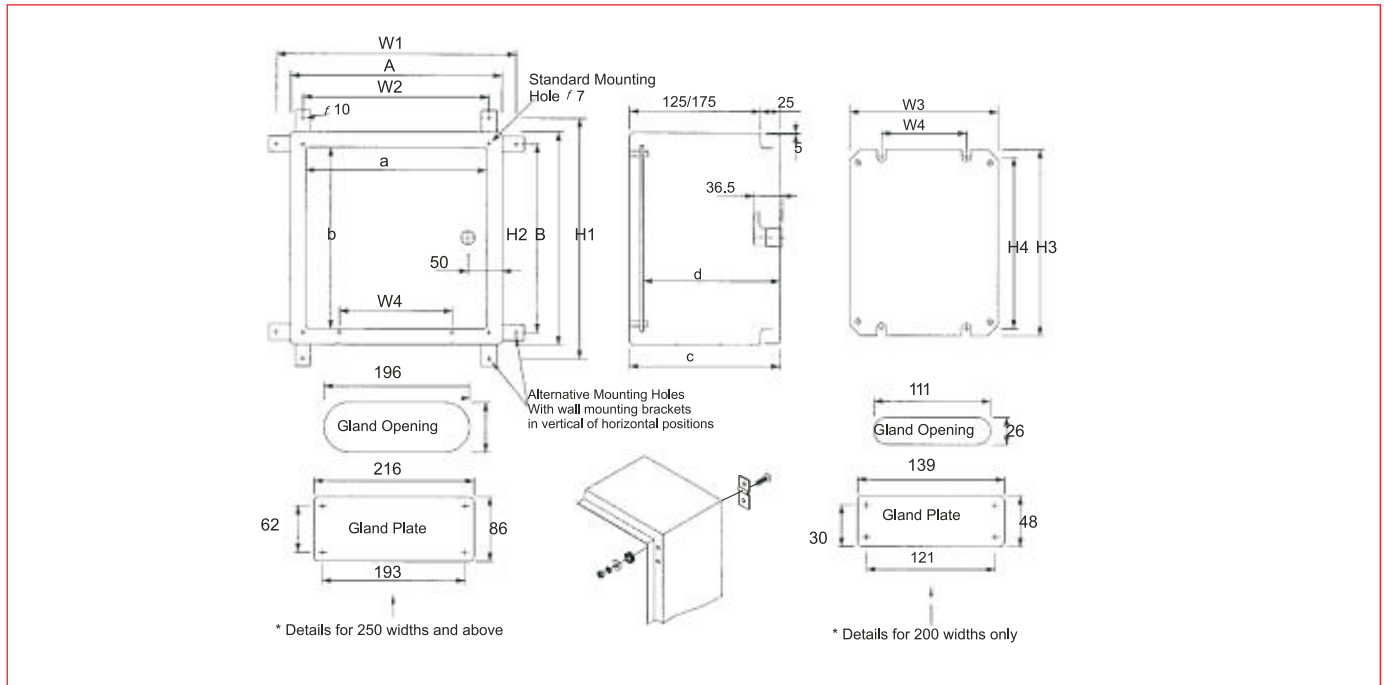

CAT. NO.	OVERALL SIZE			OPENING DEPTH			MOUNTING HOLE POSITIONS				MOUNTING PLATE HOLE SIZE			
	A	B	C	A	B	C	W1	W2	H1	H2	W3	H3	W4	H4
SINGLE DOOR														
BIL 50000	200	200	150	150	135	250	160	250	160	140	176	100	106	
BIL 50010	200	300	150	250	135	250	160	350	260	140	276	100	206	
BIL 50020	250	300	200	250	135	300	210	350	260	190	276	150	206	
BIL 50030	300	300	250	250	135	350	260	350	260	240	276	200	206	
BIL 50050	300	300	250	250	185	350	260	350	260	240	276	200	206	
BIL 50060	300	400	250	350	135	350	260	450	360	240	376	200	306	
BIL 50080	300	400	250	350	185	350	260	450	360	240	376	200	306	
BIL 50090	400	300	350	250	135	450	360	350	260	340	276	300	206	
BIL 50110	400	300	350	250	185	450	360	350	260	340	276	300	206	
BIL 50120	400	400	350	350	135	450	360	450	360	340	376	300	306	
BIL 50140	400	400	350	350	185	450	360	450	360	340	376	300	306	
BIL 50150	400	500	350	450	135	450	360	550	460	340	476	300	406	
BIL 50170	400	500	350	450	185	450	360	550	460	340	476	300	406	
BIL 50190	400	600	350	550	185	450	360	650	560	340	576	300	506	
BIL 50210	500	600	450	550	185	550	460	650	560	440	576	400	506	
BIL 50220	500	700	450	650	185	550	460	750	660	440	676	400	606	
BIL 50230	500	700	450	650	285	550	460	750	660	440	676	400	606	
BIL 50240	600	400	550	350	185	650	560	450	360	540	376	500	306	
BIL 50250	600	400	550	350	285	650	560	450	360	540	376	500	306	
BIL 50260	600	500	550	450	185	650	560	550	460	540	476	500	406	
BIL 50270	600	600	550	550	185	650	560	650	560	540	576	500	506	
BIL 50280	600	600	550	550	285	650	560	650	560	540	576	500	506	
BIL 50290	600	700	550	650	185	650	560	750	660	540	676	500	606	
BIL 50300	600	800	550	750	185	650	560	850	760	540	776	500	706	
BIL 50320	600	800	550	750	285	650	560	850	760	540	776	500	706	
BIL 50330	600	1000	550	950	185	650	560	1050	960	540	976	500	906	
BIL 50340	600	1000	550	950	285	650	560	1050	960	540	976	500	906	
BIL 50310	800	800	750	750	285	850	760	850	760	740	776	700	706	
BIL 50350	800	1000	750	950	185	850	760	1050	960	740	976	700	906	
BIL 50360	800	1000	750	950	235	850	760	1050	960	740	976	700	906	
BIL 50390	800	1000	750	950	285	850	760	1050	960	740	976	700	906	
DOUBLE DOOR														
BIL 50500	1000	800	950	750	185	1050	960	850	760	940	776	900	706	
BIL 50520	1000	800	950	750	285	1050	960	850	760	940	776	900	706	
BIL 50540	1000	1000	950	950	285	1050	960	1050	960	940	976	900	906	

*All dimensions in mm