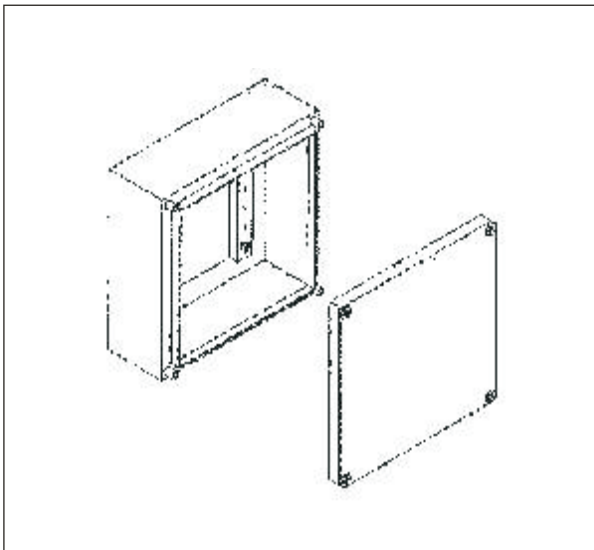

Terminal Box IP 66

Cat. No.	Box Size (W x H x D) mm	Weight (Kg)
BIL - 80000	150 x 150 x 80	1.30
BIL - 80100	200 x 150 x 80	1.80
BIL - 80010	300 x 150 x 80	2.82
BIL - 80020	200 x 200 x 80	2.41
BIL - 80030	300 x 200 x 80	2.85
BIL - 80110	400 x 200 x 80	3.52
BIL - 80130	600 x 200 x 80	4.81
BIL - 80040	150 x 150 x 120	1.70
BIL - 80150	200 x 150 x 120	2.60
BIL - 80050	300 x 150 x 120	2.64
BIL - 80060	200 x 200 x 120	3.12
BIL - 80070	300 x 200 x 120	3.72
BIL - 80090	300 x 300 x 120	4.01
BIL - 80170	400 x 150 x 120	3.80
BIL - 80080	400 x 200 x 120	3.80
BIL - 80180	400 x 300 x 120	5.00
BIL - 80190	400 x 400 x 120	6.50
BIL - 80200	500 x 200 x 120	5.00
BIL - 80210	500 x 300 x 120	6.00
BIL - 80220	600 x 200 x 120	5.00
BIL - 80230	600 x 300 x 120	6.80
BIL - 80240	600 x 400 x 120	8.00
BIL - 80250	800 x 200 x 120	6.50
BIL - 80260	800 x 400 x 120	10.00