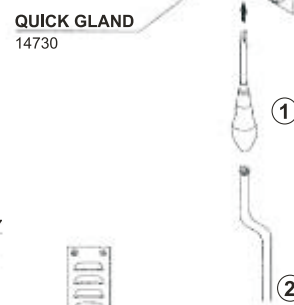

Glands

14750 STEEL GREY	14760 STEEL GREY
14770 STEEL GREY	14780 STEEL GREY
14790 STEEL WHITE	14800 STEEL WHITE
14830 STEEL GREY	14840 STEEL GREY
14850 STEEL WHITE	14860 STEEL WHITE
14870 STEEL WHITE	14880 STEEL WHITE

CAT. NO.	DESCRIPTION	SIZE (mm)	WEIGHT (Kg)
BIL-14750	Gland Plate with stud - STEEL GREY	216 x 86	0.30
BIL-14760	Gland Plate with stud - STEEL GREY	139 x 48	0.06
BIL-14770	Gland Plate - STEEL GREY	216 x 86	0.30
BIL-14780	Gland Plate - STEEL GREY	139 x 48	0.06
BIL-14790	Gland Plate - STEEL WHITE	216 x 86	0.30
BIL-14800	Gland Plate - STEEL WHITE	139 x 48	0.06
BIL-14830	Louvre Plate - STEEL GREY	216 x 86	0.30
BIL-14840	Louvre Plate - STEEL GREY	139 x 48	0.06
BIL-14850	Louvre plate with stud - STEEL WHITE	216 x 86	0.30
BIL-14860	Louvre plate with stud - STEEL WHITE	139 x 48	0.06
BIL-14870	Louvre plate - STEEL WHITE	216 x 86	0.30
BIL-14880	Louvre plate - STEEL WHITE	139 x 48	0.06

Mounting Details