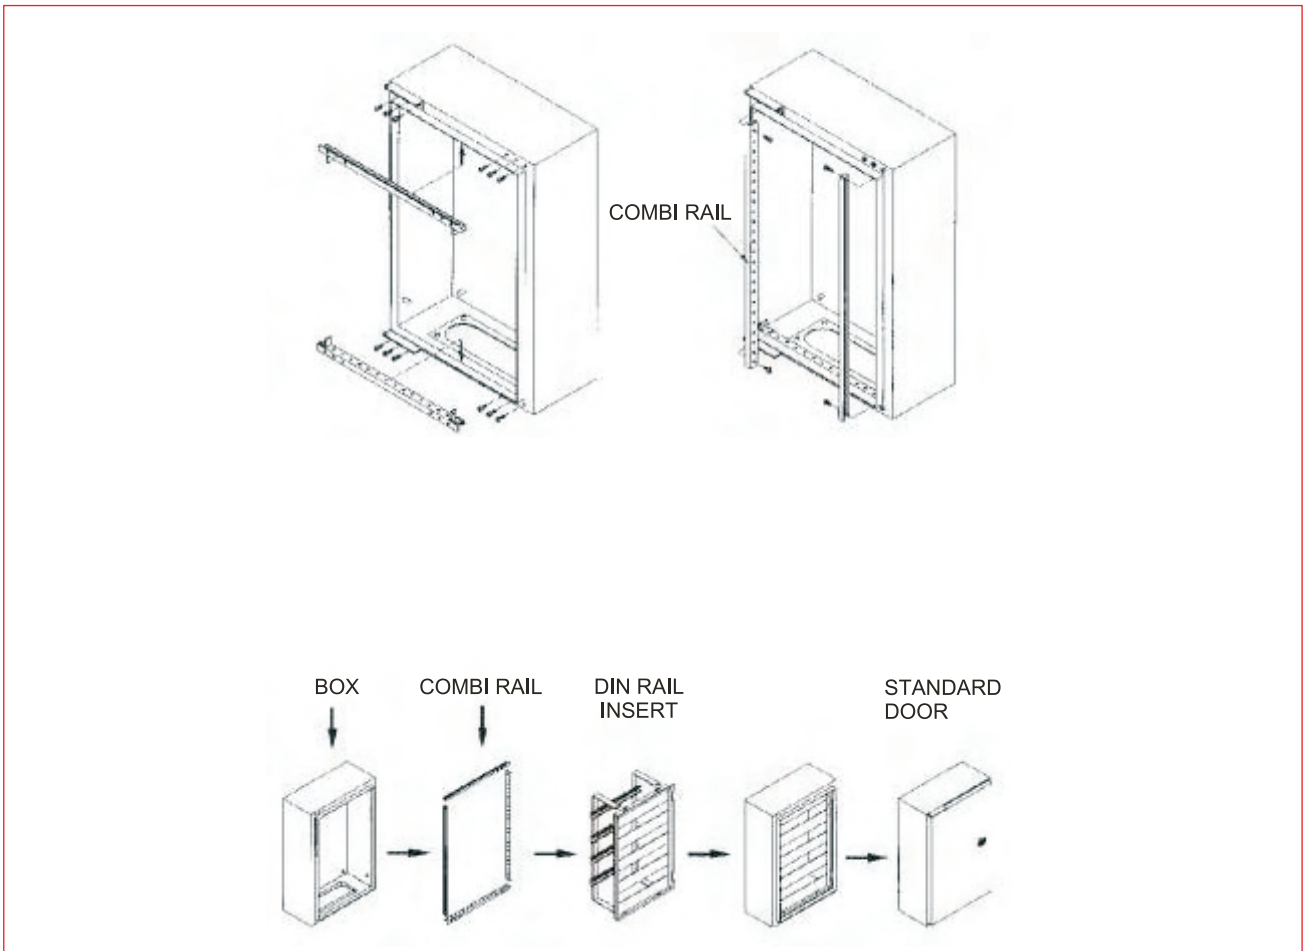

Mounting Details