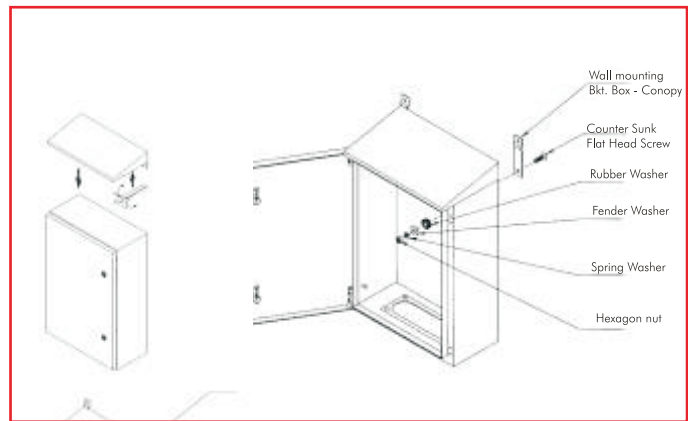

Mounting Details