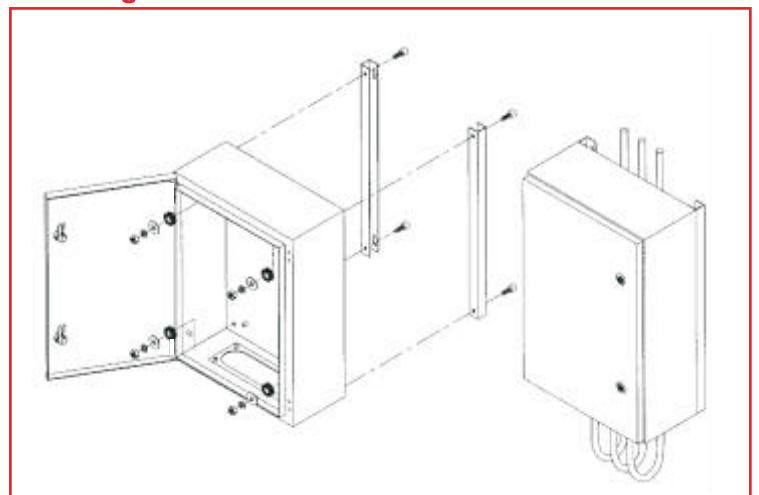

Mounting Details