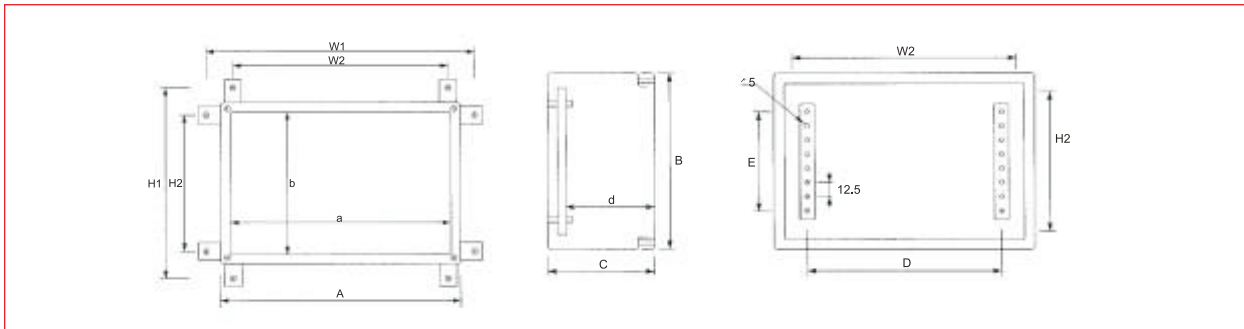

Mounting Details

CAT. NO.	OVERALL SIZE					OPENING SIZE			MOUNTING POSITION							
	A	B	C	D	E	a	b	d	W1	W2	H1	H2				
BIL - 70000	150	x	150	x	80	x	75	x	75	125	125	63	190	110	190	110
BIL - 70010	300	x	150	x	80	x	225	x	75	275	125	63	340	260	190	110
BIL - 70020	200	x	200	x	80	x	25	x	125	175	175	63	240	160	240	160
BIL - 70030	300	x	200	x	80	x	225	x	125	275	175	63	340	260	240	160
BIL - 70040	150	x	150	x	120	x	75	x	75	125	125	103	190	110	190	110
BIL - 70050	300	x	150	x	120	x	225	x	75	275	125	103	340	260	190	110
BIL - 70060	200	x	200	x	120	x	25	x	125	175	175	103	240	160	240	160
BIL - 70070	300	x	200	x	120	x	225	x	125	275	175	103	340	260	240	160
BIL - 70080	400	x	200	x	120	x	325	x	125	375	175	103	440	360	240	160
BIL - 70090	300	x	300	x	120	x	225	x	225	275	275	103	340	260	340	260
BIL - 70180	400	x	300	x	120	x	325	x	225	375	275	103	440	360	340	260
BIL - 70190	400	x	400	x	120	x	325	x	325	375	375	103	440	360	440	360
BIL - 70200	500	x	200	x	120	x	425	x	125	475	175	103	540	460	240	160
BIL - 70210	500	x	300	x	120	x	425	x	225	475	275	103	540	460	340	260
BIL - 70220	600	x	200	x	120	x	525	x	125	575	175	103	640	560	240	160
BIL - 70230	600	x	300	x	120	x	525	x	225	575	275	103	640	560	340	260
BIL - 70240	600	x	400	x	120	x	525	x	325	575	375	103	640	560	440	360
BIL - 70250	800	x	200	x	120	x	725	x	125	775	175	103	840	760	240	160
BIL - 70260	800	x	400	x	120	x	725	x	325	775	375	103	840	760	440	360