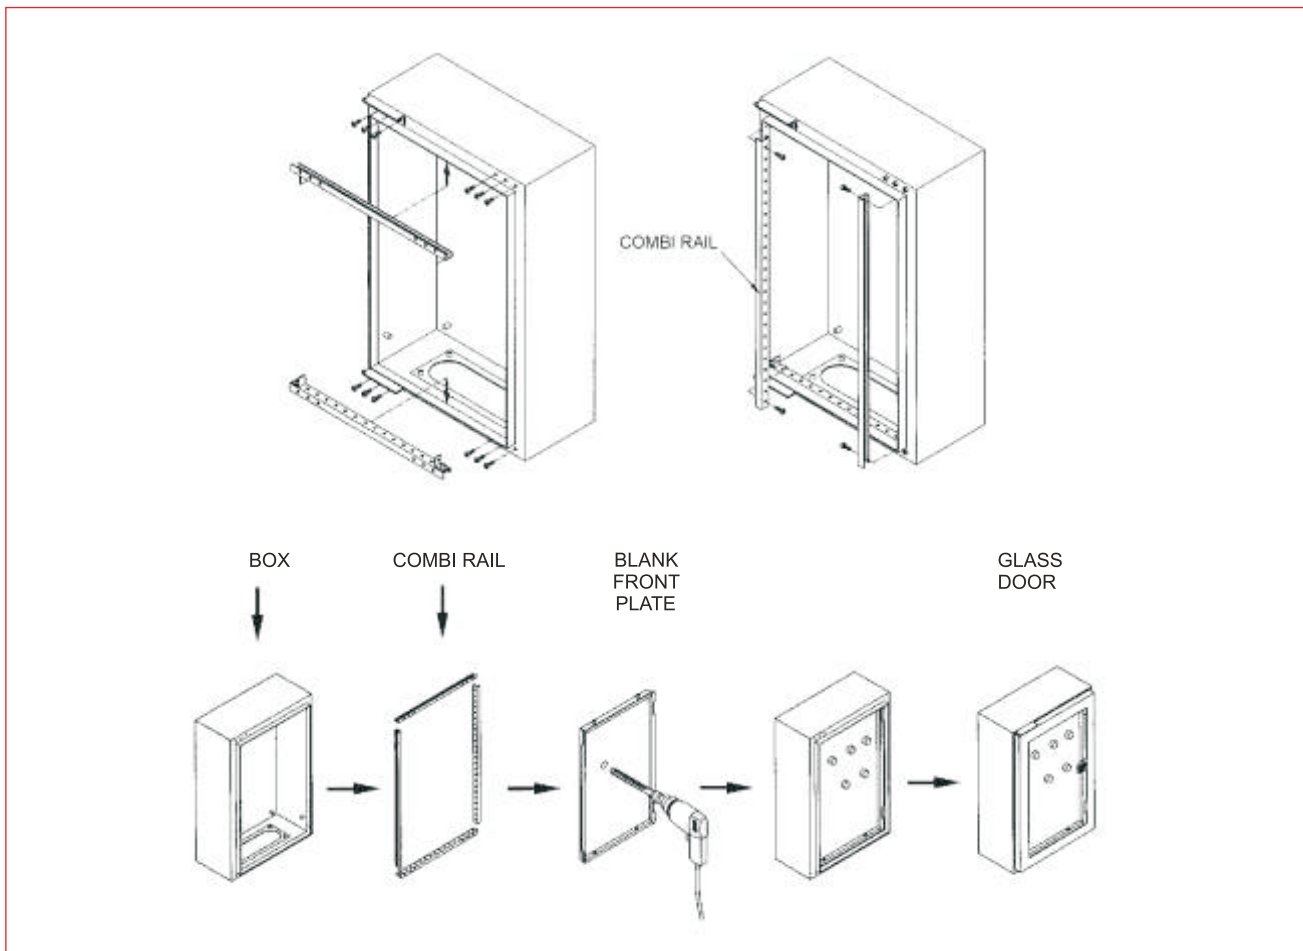

Mounting Details